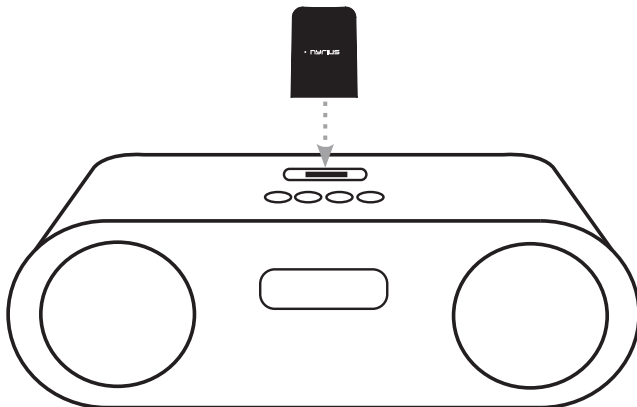

01

SET YOUR DOCK TO IPOD / IPHONE
RÉGLER LA STATION D'ACCUEIL À IPOD / IPHONE

02

BLUETOOTH® PAIRING / JUMELAGE BLUETOOTH®

* NYRIUS LED FLASHES WHEN SEARCHING FOR SIGNAL.
LE DEL NYRIUS CLIGNOTE PENDANT LA RECHERCHE DU SIGNAL.

FOR BEST SIGNAL / POUR LE MEILLEUR SIGNAL
MAXIMUM LINE OF SIGHT FOR BLUETOOTH TRANSMISSION RANGE IS 33 FEET
TRANSMISSION BLUETOOTH MAXIMALE EN VISIBILITÉ DIRECTE EST DE 33 PIEDS

33^{FT}
PI

* OBSTACLES MAY DECREASE TRANSMISSION DISTANCE.
LES OBSTACLES PEUVENT DIMINUER LA DISTANCE DE TRANSMISSION.