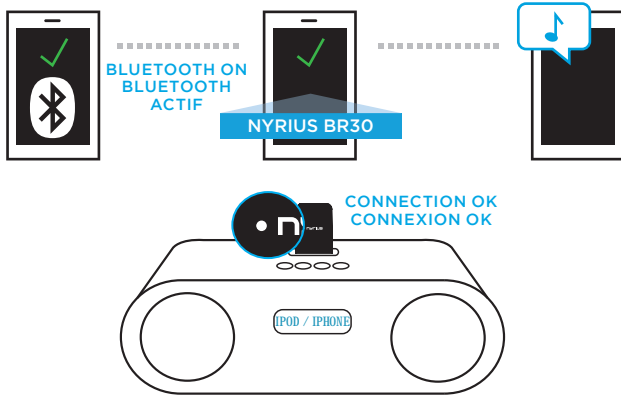

02

BLUETOOTH® PAIRING / JUMELAGE BLUETOOTH®

FOR BEST SIGNAL / POUR LE MEILLEUR SIGNAL
MAXIMUM LINE OF SIGHT FOR BLUETOOTH TRANSMISSION RANGE IS 33 FEET
TRANSMISSION BLUETOOTH MAXIMALE EN VISIBILITÉ DIRECTE EST DE 33 PIEDS

33^{FT}
PI