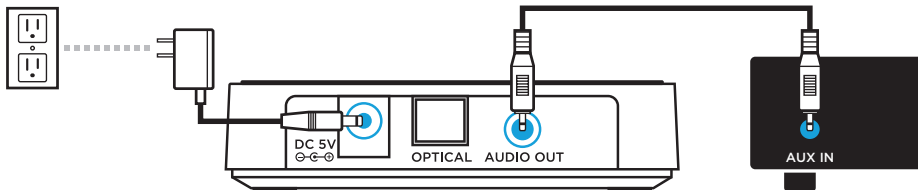

01

**OPTION 1**  
3.5MM AUXILIARY AUDIO CABLE  
CÂBLE AUDIO AUXILIAIRE 3,5 MM

**OPTION 2**  
3.5MM TO RCA AUXILIARY CABLE ADAPTER + AUXILIARY AUDIO CABLE  
CÂBLE 3,5MM VERS ADAPTEUR DE CÂBLE AUXILIAIRE RCA + CÂBLE AUDIO AUXILIAIRE

**NYRIUS BR50**

.....

.....  
**CONNECTION OK**  
**CONNEXION OK**

FOR BEST SIGNAL / POUR LE MEILLEUR SIGNAL  
MAXIMUM LINE OF SIGHT FOR BLUETOOTH TRANSMISSION RANGE IS 33 FEET  
TRANSMISSION BLUETOOTH MAXIMALE EN VISIBILITÉ DIRECTE EST DE 33 PIEDS