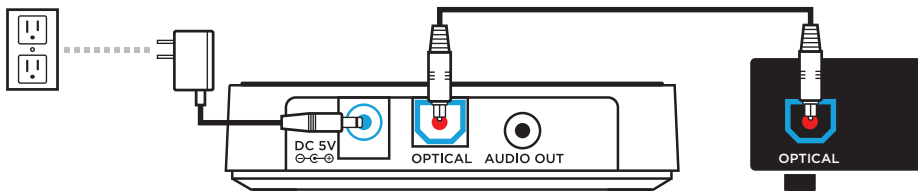

OPTION 3
DIGITAL OPTICAL AUDIO CABLE (NOT INCLUDED)
CÂBLE AUDIO OPTIQUE NUMÉRIQUE (PAS INCLUS)