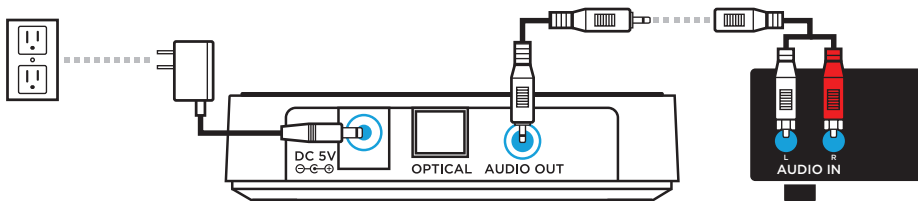

01

**OPTION 1**  
3.5MM AUXILIARY AUDIO CABLE  
CÂBLE AUDIO AUXILIAIRE 3,5 MM

**OPTION 2**  
3.5MM TO RCA AUXILIARY CABLE ADAPTER + AUXILIARY AUDIO CABLE  
CÂBLE 3,5MM VERS ADAPTEUR DE CÂBLE AUXILIAIRE RCA + CÂBLE AUDIO AUXILIAIRE

**OPTION 3**  
DIGITAL OPTICAL AUDIO CABLE (NOT INCLUDED)  
CÂBLE AUDIO OPTIQUE NUMÉRIQUE (PAS INCLUS)

02

**PAIRING / JUMELAGE**  
BLUETOOTH® ENABLED DEVICE  
APPAREIL COMPATIBLE BLUETOOTH®

.....  
**BLUETOOTH ON**  
**BLUETOOTH ACTIF**

**NYRIUS BR50**

.....

.....  
**CONNECTION OK**  
**CONNEXION OK**

FOR BEST SIGNAL / POUR LE MEILLEUR SIGNAL  
MAXIMUM LINE OF SIGHT FOR BLUETOOTH TRANSMISSION RANGE IS 33 FEET  
TRANSMISSION BLUETOOTH MAXIMALE EN VISIBILITÉ DIRECTE EST DE 33 PIEDS